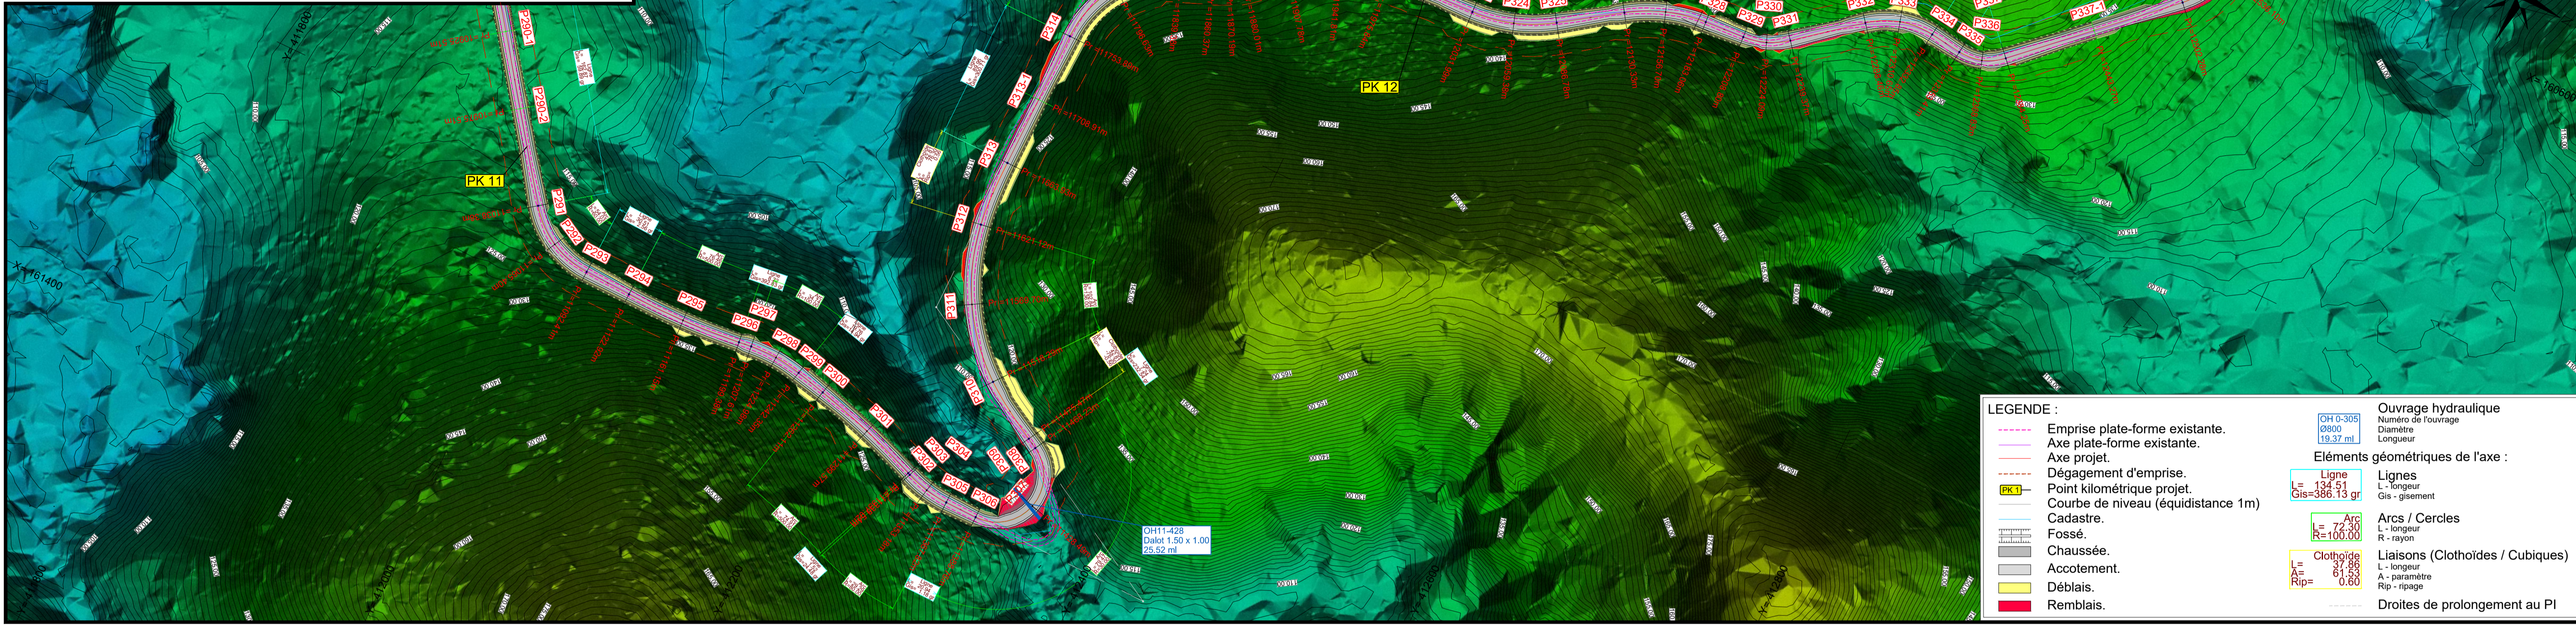

Indice	Date	Modifications	Etabli :	Echelle	1/2000
1	09/03/20	Etablissement du Plan	AI	N° PIECE :	4-09
-	-	-	-	Phase :	DCE
Remise à niveau et aménagement de la Piste reliant les communes de MARIPASOULA et PAPAÏCHTON			Direction Générale des Territoires et de la Mer 		
Dossier de Consultation des Entreprises		Vue en Plan - LIDAR - Profil en Long Planche n° 09			

4_PROJ_Liaison_M-P_A0_LIDAR.dwg